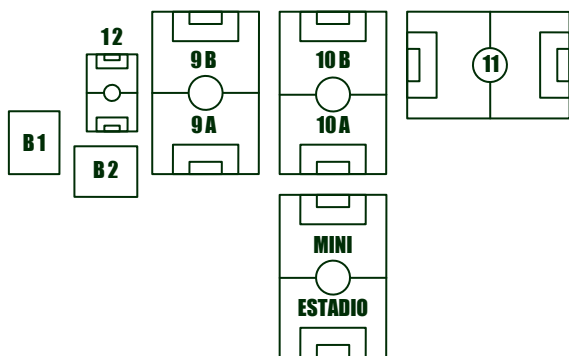

NUEVO FORMATO
PLAZAS LIMITADAS

NEW EDITION

23/06/22 - 26/06/22
Salou

MN ESEI

SUMMER CUP

COMPLEJO DEPORTIVO FÚTBOL SALOU

La instalación privada más grande de España

**12 campos de fútbol-11 / 1 campo de fútbol-7 /
opción de 25 campos de fútbol-7 simultáneamente**

NOVEDADES DEPORTIVAS

- Plazas limitadas
- Máximo 32 equipos por categoría
- 8 grupos de 4 equipos
- FASE FINAL para los 1º de cada grupo
- Fase Plata para 2º de cada grupo

- Mínimo 4 partidos
- Máximo 6 partidos